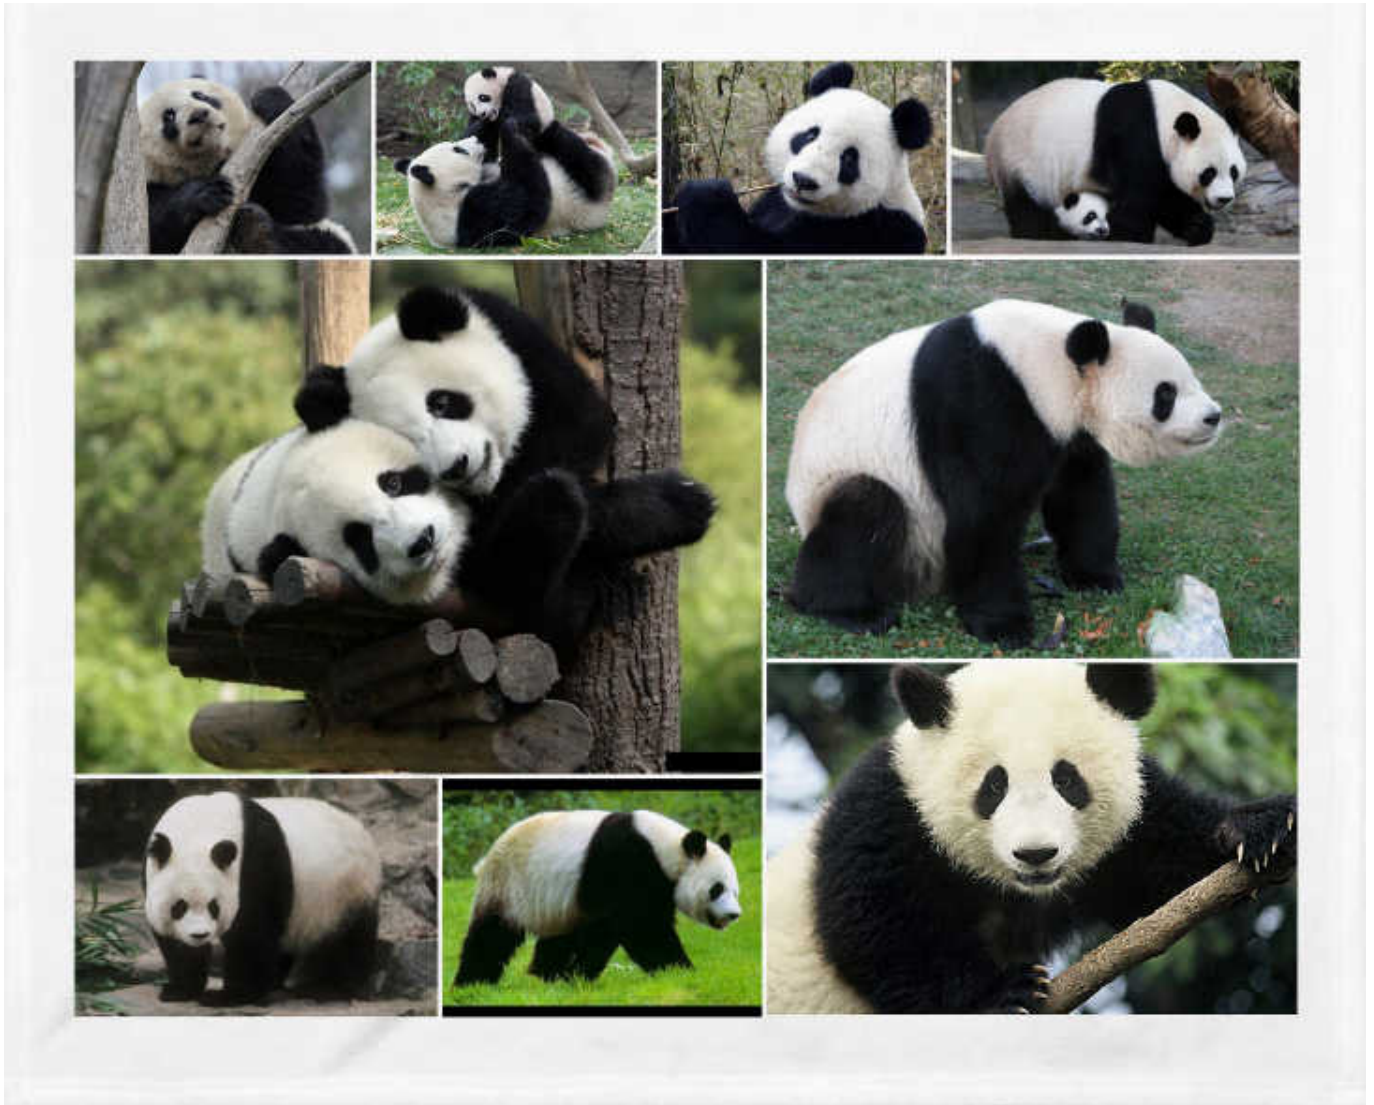

Ahora presentamos a los **10 animales más lindos pero peligrosos**, léelo hasta el final.

Contenido

[Oso Panda](#)

[Leopardo marino](#)

[Cisne](#)

[Oso hormiguero](#)

[Demonio de Tasmania](#)

[Elefante](#)

[Pez globo](#)

[Ranas dardos](#)

[Delfín nariz de botella](#)

[Loris perezosos](#)

[Comparte esto:](#)

# Oso Panda

Por supuesto, todos adoramos a estas bellezas. Se ven tan bonitas e impotentes que se han convertido en un símbolo de paz y amabilidad.

Sin embargo, se debe tener precaución con estos animales. Si cruzas el **territorio de un panda** o ella siente peligro, un personaje agresivo se despertará en ella.

## Demonio de Tasmania

La pequeña criatura se hizo famosa gracias a la popular caricatura. Quizás su nombre es bastante conciso y habla por sí mismo. ¡Pero solo mira a este animal!

Se ve lindo e inofensivo. Pero solo hasta que descubra sus colmillos. Aunque **el demonio de Tasmania** parece un topo, es capaz de matar a cualquier persona.