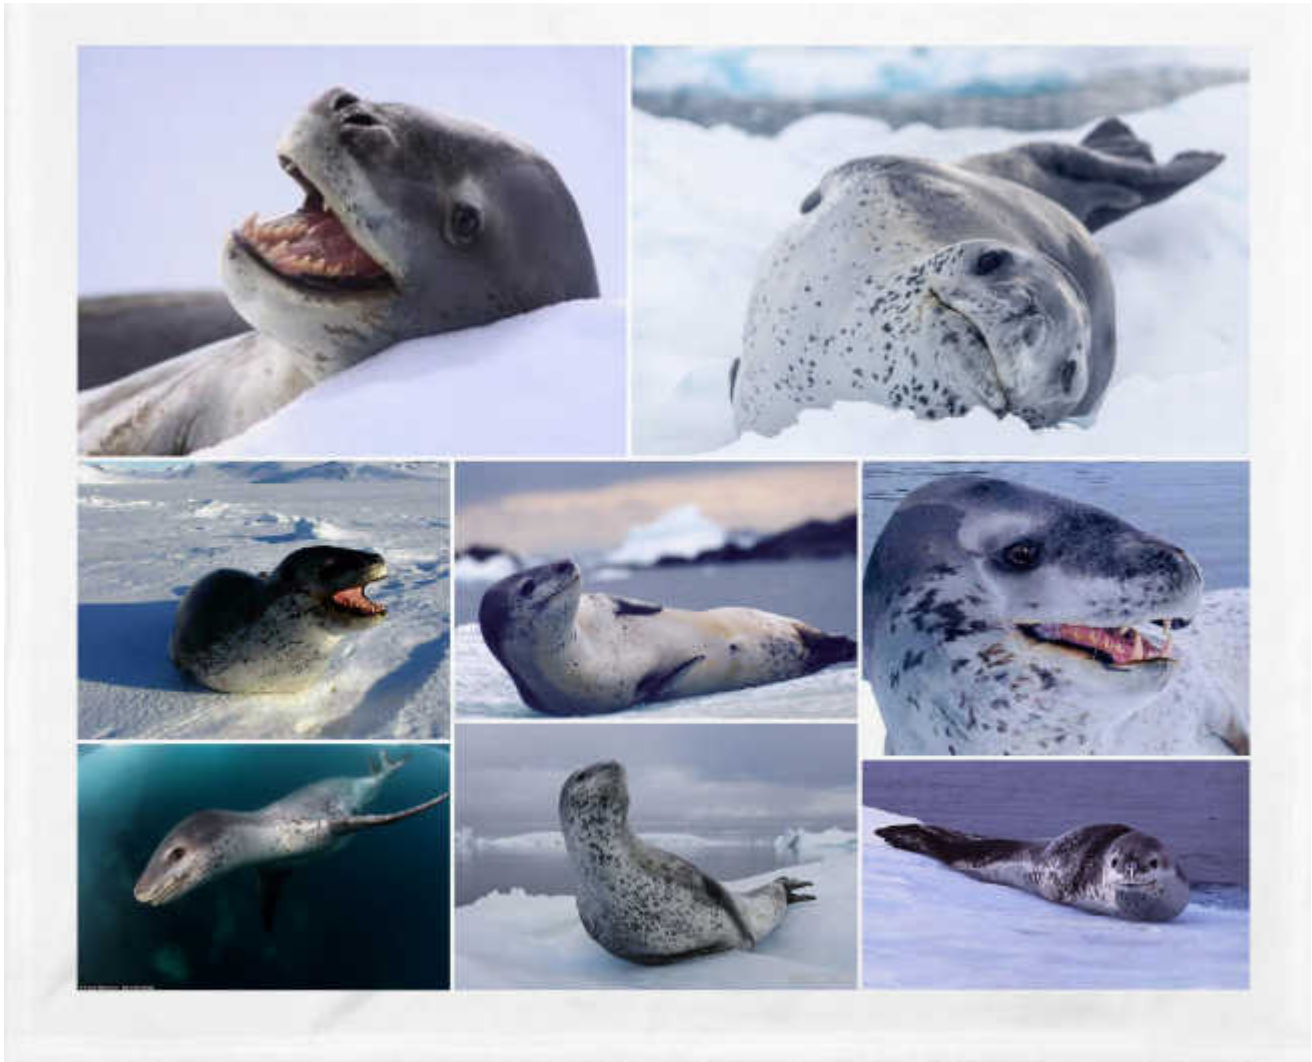

Leopardo marino

Se ven tan lindos que, por supuesto, no esperamos que causen ningún daño.

Sin embargo, hay casos confirmados de ataques contra investigadores. Estos animales pueden exhibir un comportamiento bastante agresivo. No es de extrañar que **su plato favorito sean los pingüinos.**